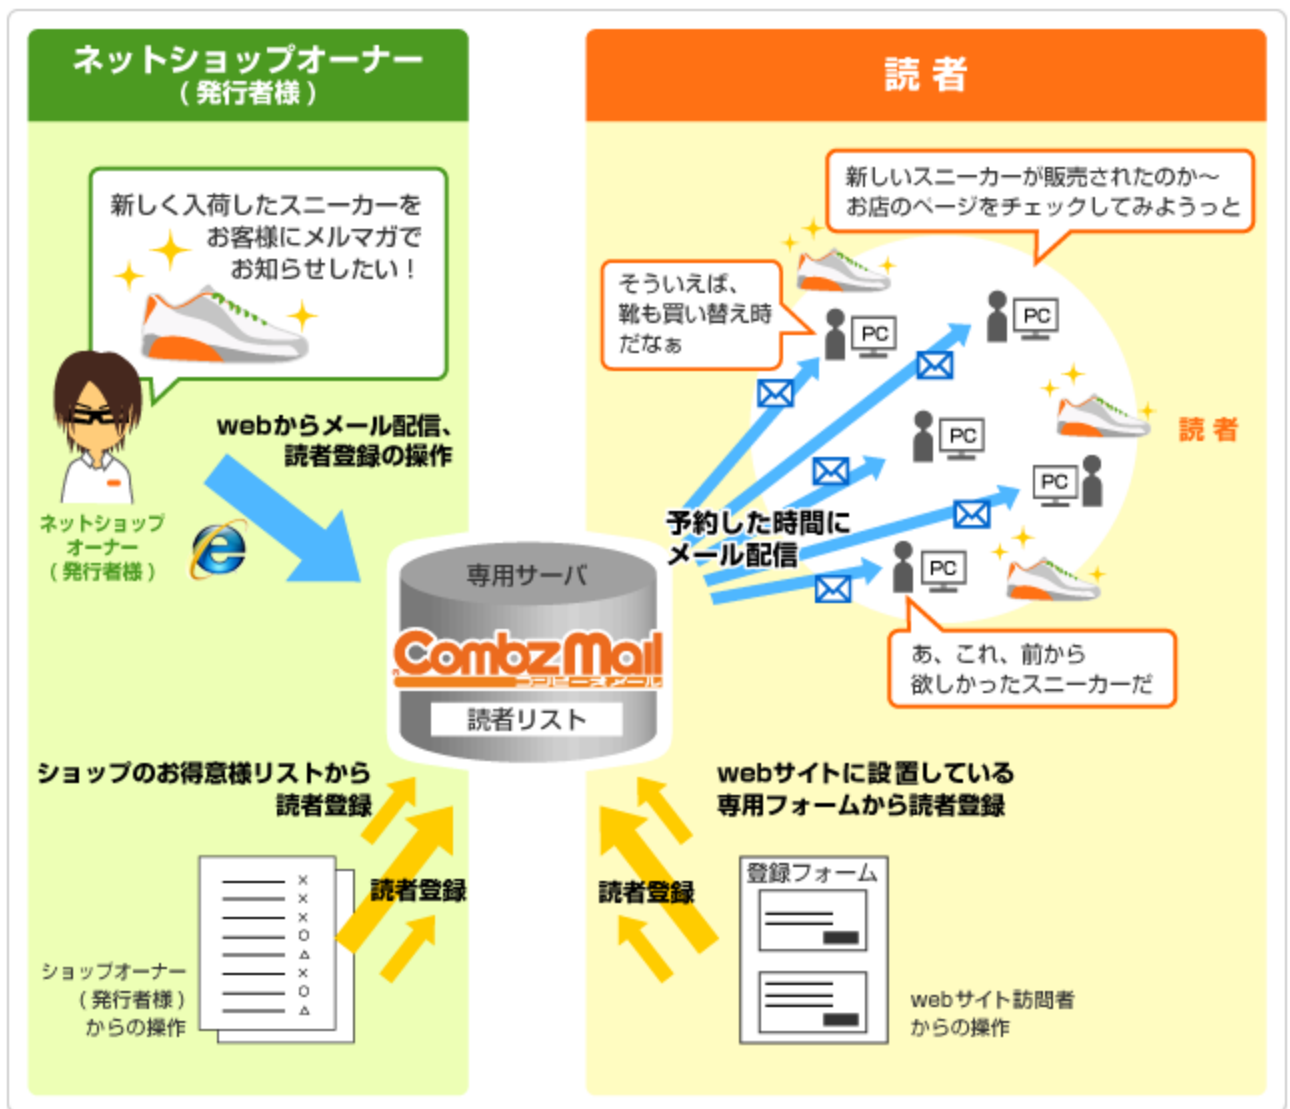

コンビーズメールはWeb上から、簡単にたくさんのメールをPCへ配信していただけるメール配信システムです。

販促用メール、会員連絡用メールなど、さまざまな用途にご活用いただけます。

コンビーズメールには、届けたいあなたにも、届いたあの人にも**喜ばれる機能が満載**です！

届けたい
あなたにも！

配信者の“届けたい”気持ちを、ベンリ機能でサポート

そのまま使える 登録・解除フォーム

すぐに使いたい！という方のために、完成済みのフォームをご用意しております。フォームを設置する方法がわからない、面倒だという初心者の方にも簡単にご利用いただけます。

読者の反応もすぐわかる クリックカウンター

メルマガ本文に記載されたURLのクリック率を測定できる便利な機能です。簡単な設定を行うだけで、読者がクリックする際の動向を一覧で確認することができます。どのページが興味をひいたのか、どんな紹介の仕方をするか、とサイトへクリックしてもらえるのか、今後のメルマガの参考になること間違いなしです。

コンビーズメールには、届けたいあなたにも、届いたあの人にも**喜ばれる機能が満載**です！