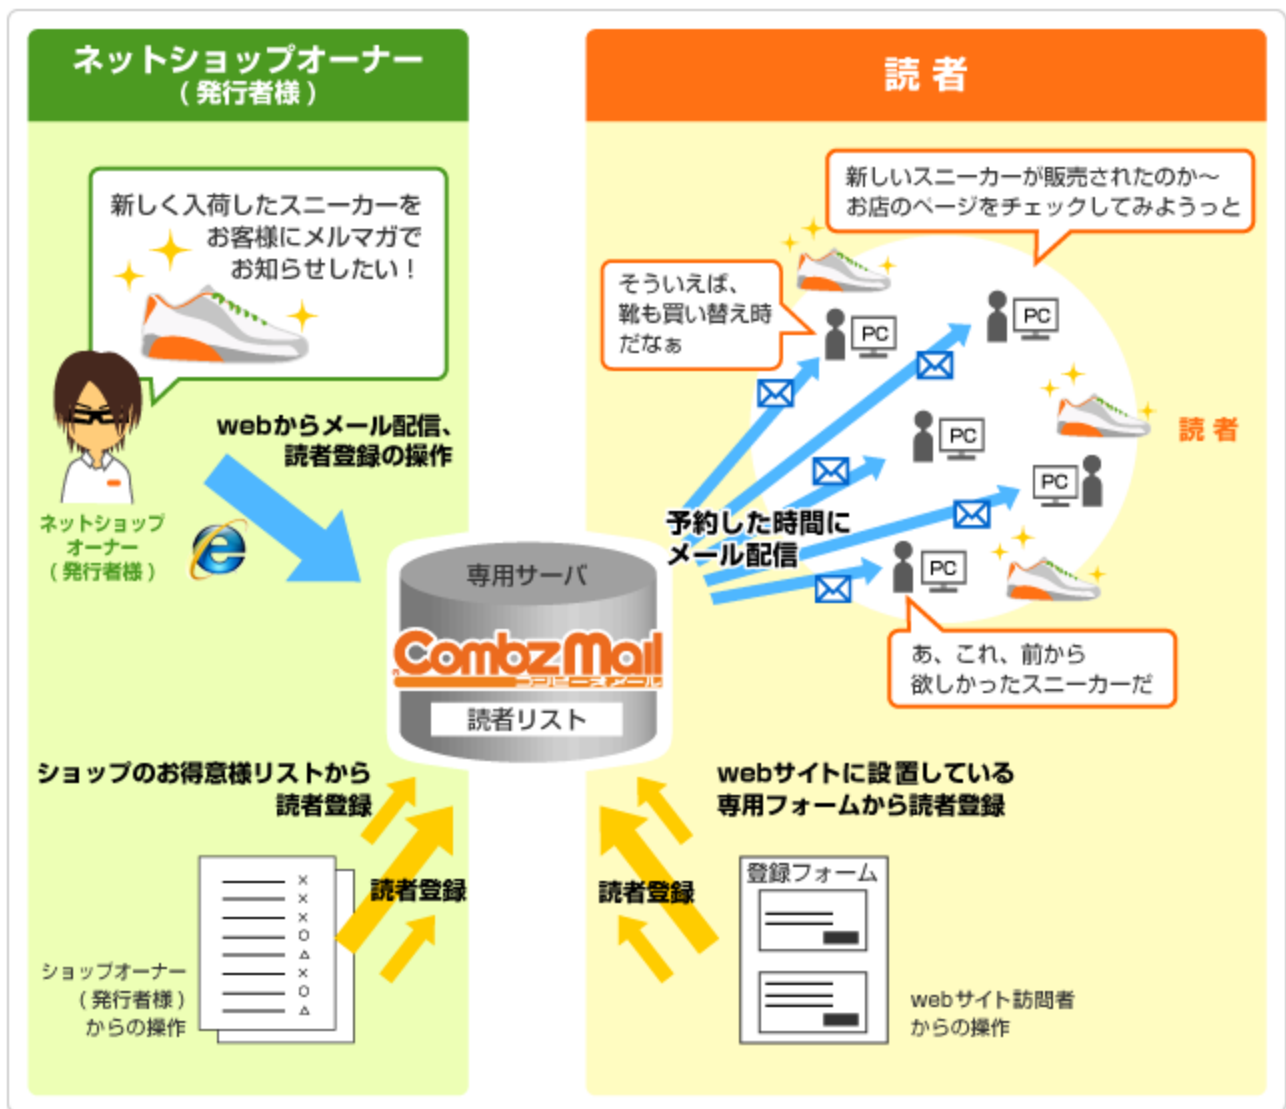

コンビーズメールはWeb上から、簡単にたくさんのメールをPCへ配信していただけるメール配信システムです。

販促用メール、会員連絡用メールなど、さまざまな用途にご活用いただけます。